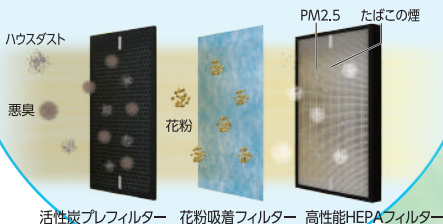

「Virus washer(ウイルスウォッシャー)」は、「株式会社シリウス」の登録商標です。

「ウイルスウォッシャープロ」のチカラ!

キレイな空気と
揮発化された“次亜塩素酸”が
効果を発揮!

3 付着ウイルス(菌) に対して

揮発化された“次亜塩素酸”

さらに、揮発化された“次亜塩素酸”が
お部屋の付着ウイルス(菌)にも作用します。
人体に影響がない有効塩素濃度0.05ppm以下

1 PM2.5、花粉、 ハウスダスト、悪臭 等に対して

高性能HEPAフィルター

業界最高クラス集塵効率(99.97%)の高性能HEPAフィルターを採用した、「三重構造空気清浄フィルター」でPM2.5はじめハウスダスト、たばこの煙、悪臭などの集塵、脱臭を行い徹底した空気清浄を行います。

「三重構造空気清浄フィルター」

2 浮遊ウイルス(菌) に対して

除菌水フィルター透過方式(通風型)

清浄化されたキレイな空気を、除菌水フィルター(通風型)に透過させ洗浄することで、空気中の浮遊ウイルス(菌)を抑制します。